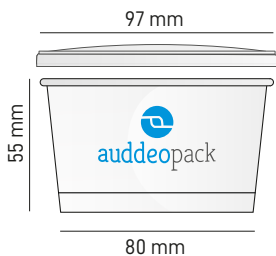

## ENVASES DE POLIPAPEL CONTENEDORES CHICOS

### Medidas disponibles:

Contamos con los medios para producir envases de 120 cc y 250 cc  
Ambos con una tapa de plástica esmerilada.

El uso de estos envases no se limita unicamente al helado, son aptos para  
contener todo tipo de alimentos sólidos o salsas.

### Impresión personalizada a todo color.

También disponibles en balnco lisos o en diseños genéricos.

Modelo	Capacidad	Código	Embalaje	Tapa
120 cc	4.5 Oz	H120	2250 u.	TH01
250 cc	8.45 Oz	H250	1200 u.	TH02